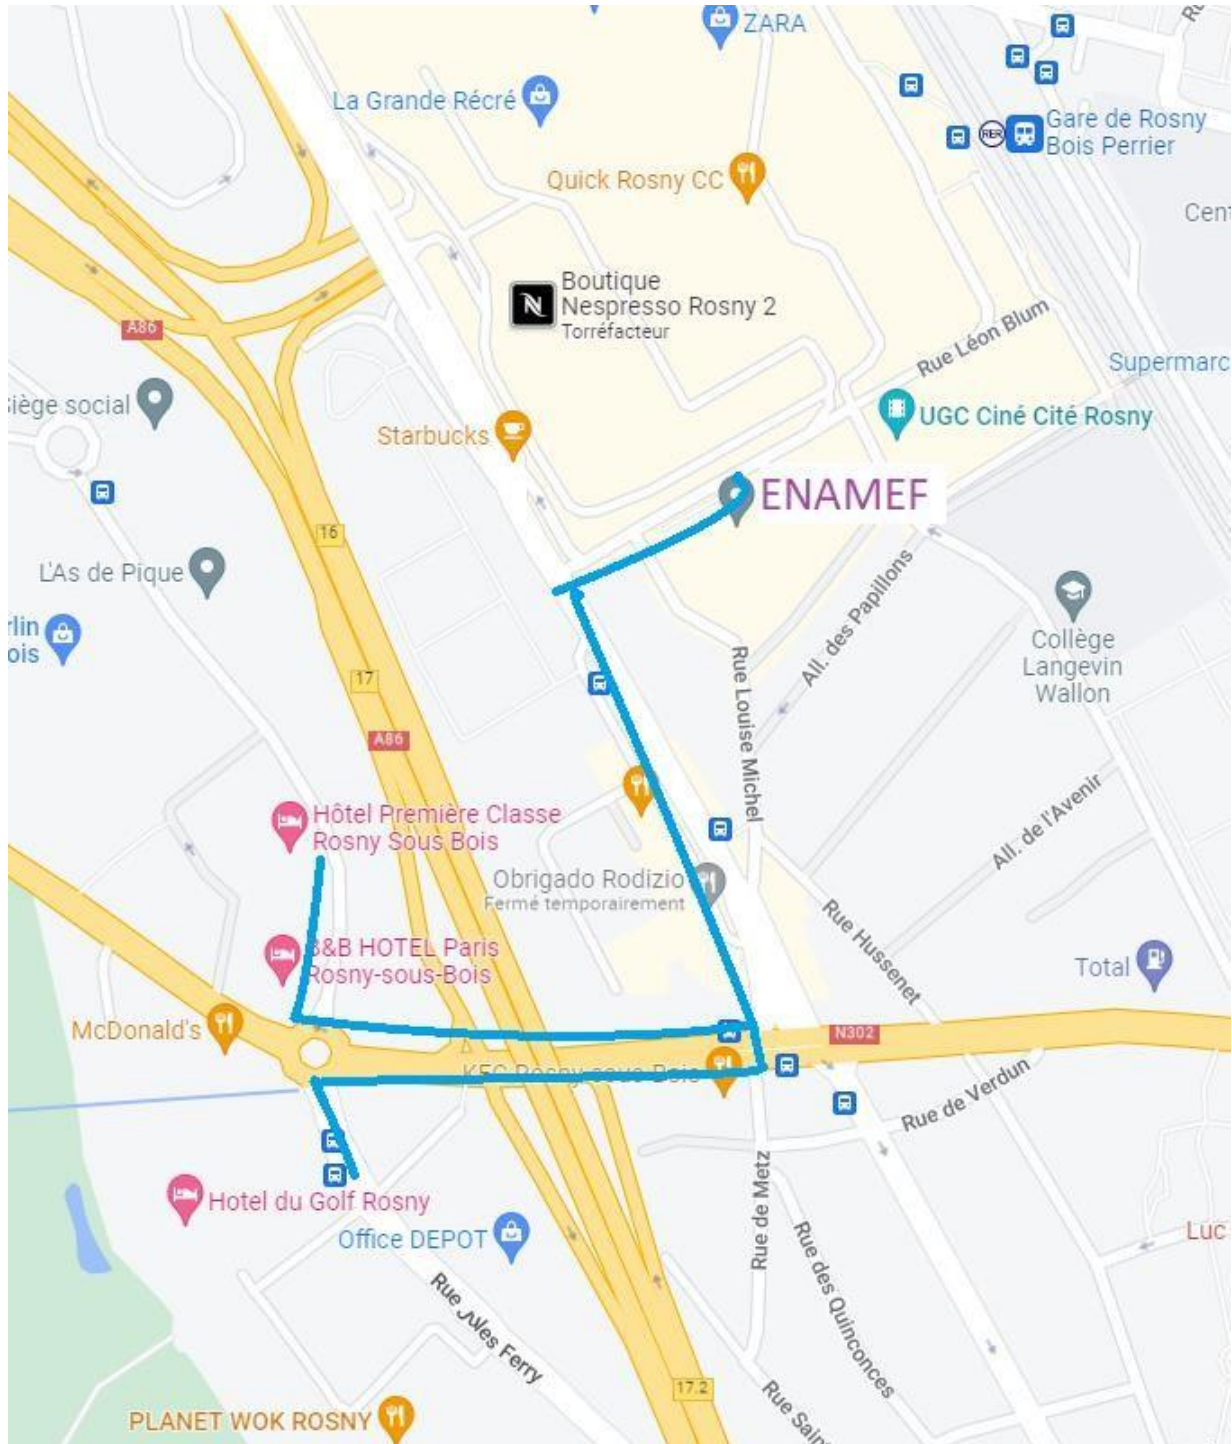

L'École Nationale des Métiers du Funéraire