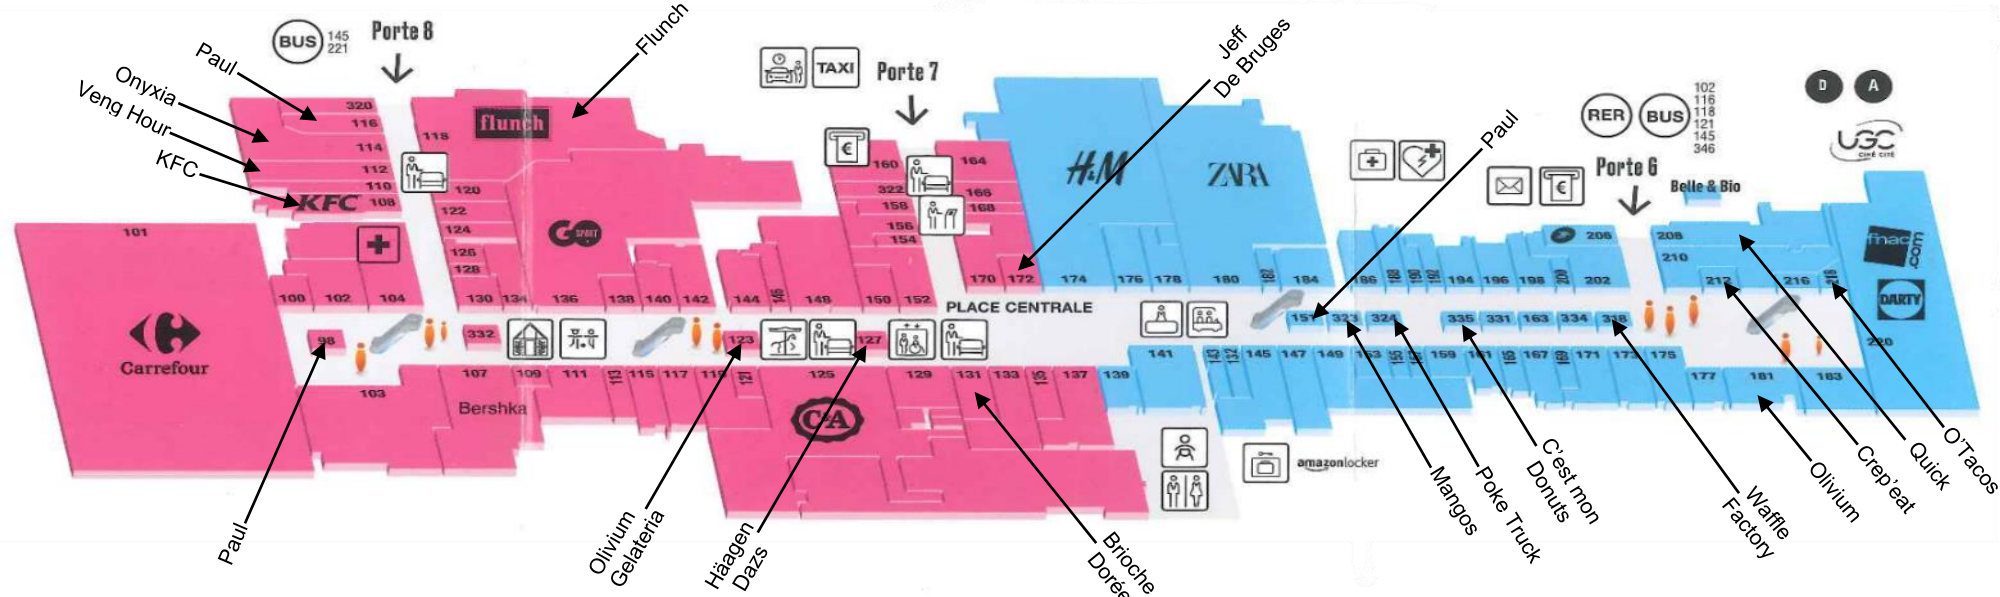

Niveau 0

Niveau 1

SCANNEZ CE QR CODE
POUR RETROUVER
LE PLAN DU CENTRE

Services

2. Disponible auprès de la réception et le service de sécurité du centre

Accessibilité